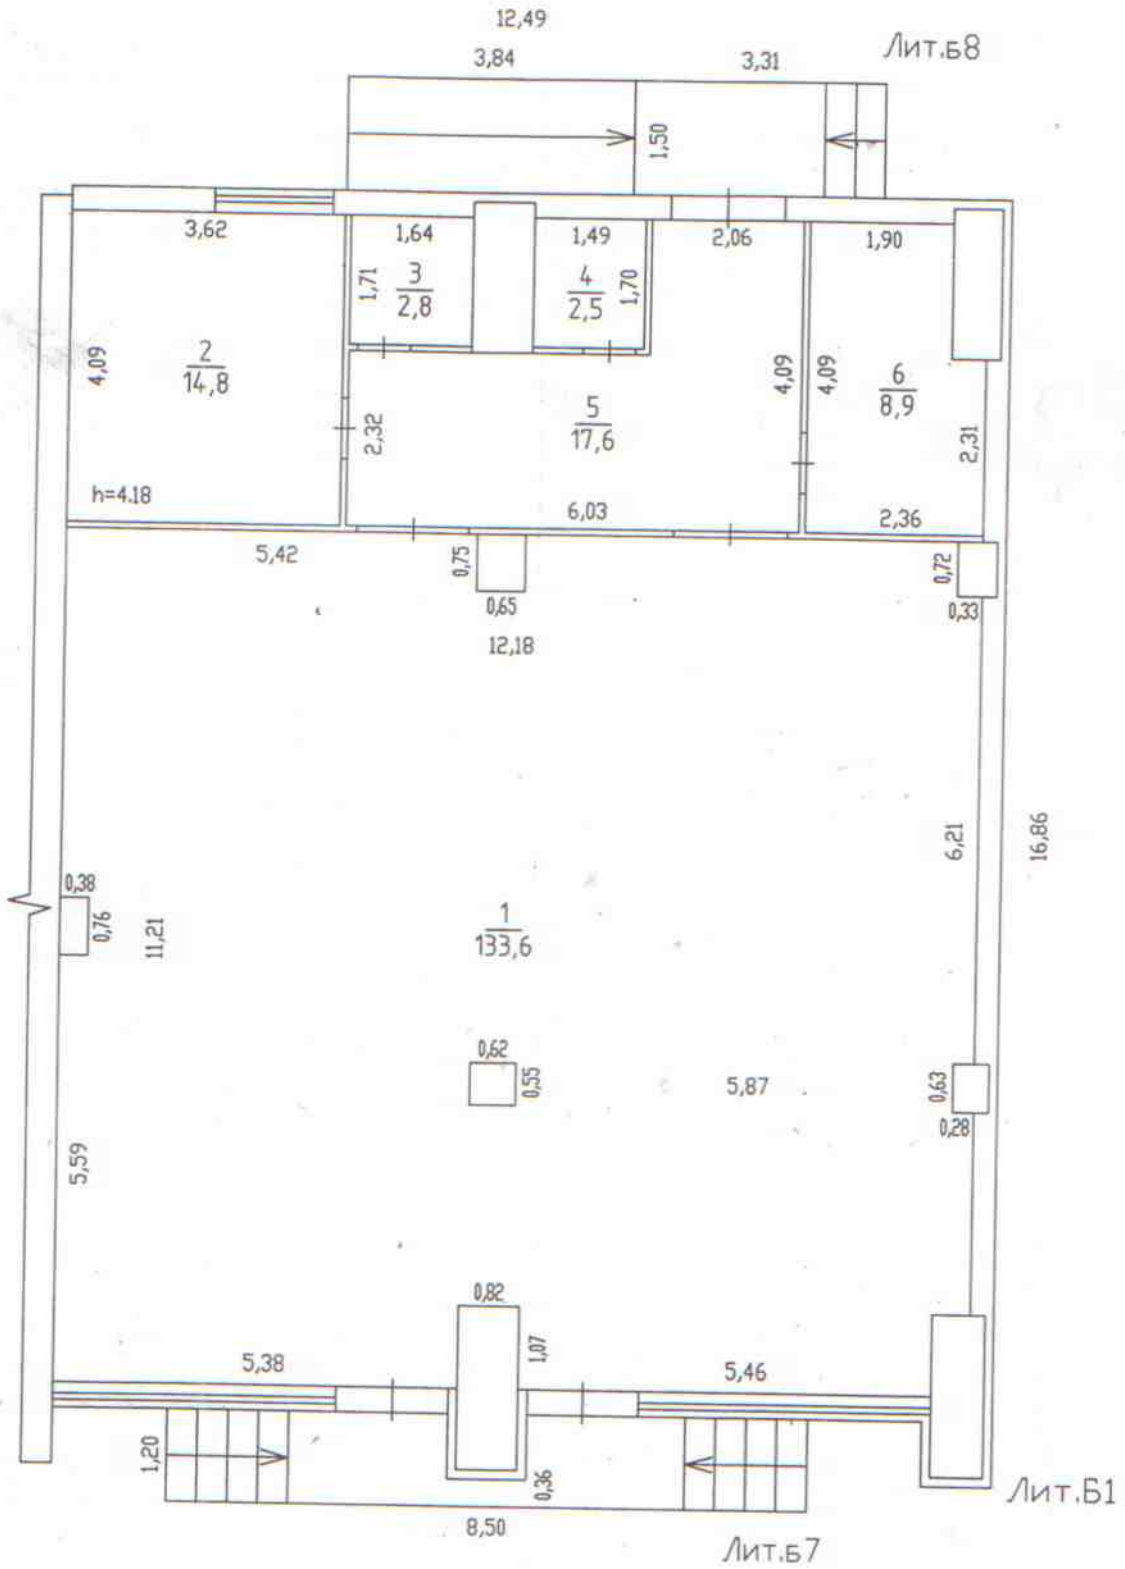

Поэтажный план

I этаж

МУНИЦИПАЛЬНОЕ УНИТАРНОЕ ПРЕДПРИЯТИЕ
"Верещагинское Бюро технической инвентаризации"

Поэтажный план здания

Исполнитель:

Русских А.Г.

Главный специалист:

Щербань М.В.

Лист: 1

Листов: 1

Масштаб: 1:100